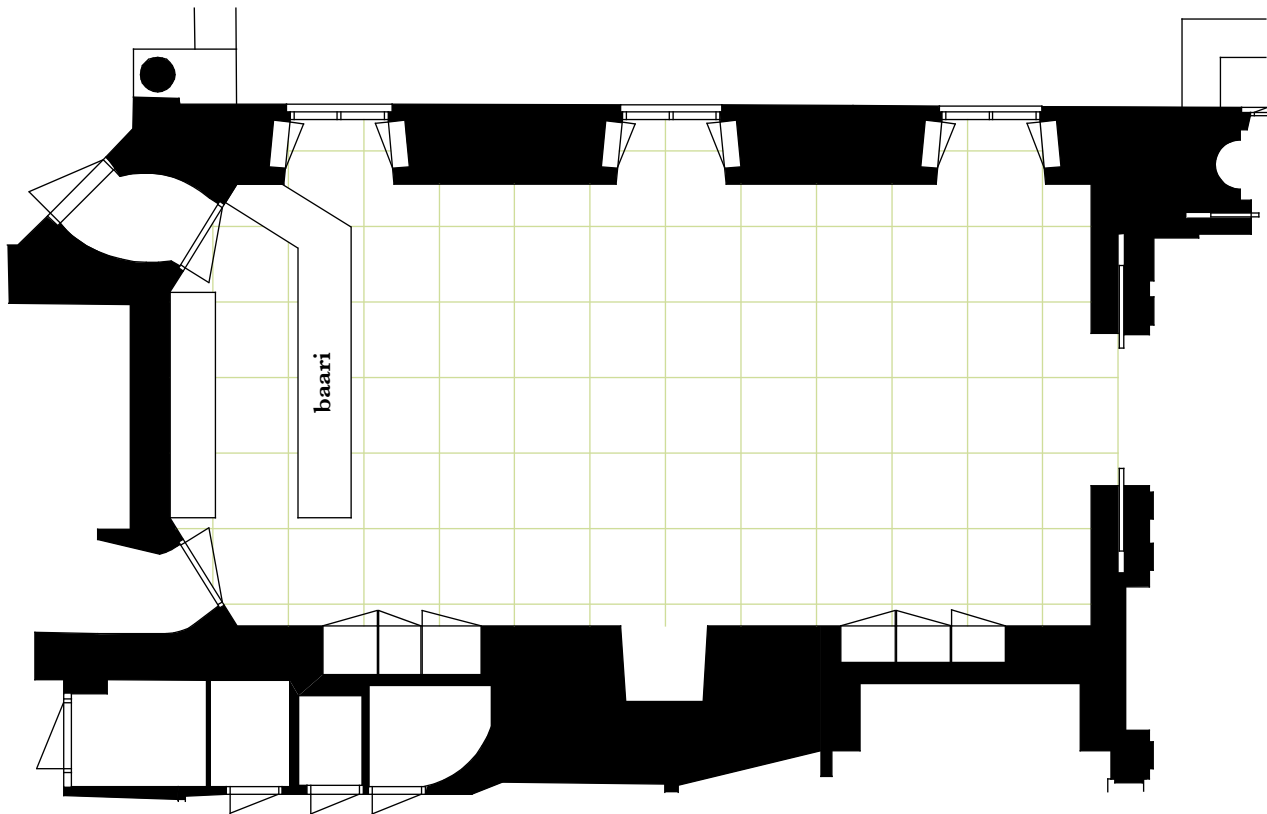

Vanajan Linna
HOTEL & RESTAURANT

1 ruutu = 1 m²

Ruokasali

Vanajan Linna
HOTEL & RESTAURANT

1 ruutu = 1 m²

Musiikkisali

Vanajan Linna
HOTEL & RESTAURANT

1 ruutu = 1 m²

Salonki

Vanajan Linna
HOTEL & RESTAURANT

1 ruutu = 1 m²

Musiikkisali ja Salonki

Vanajan Linna
HOTEL & RESTAURANT

1 ruutu = 1 m²

Kirjasto

Vanajan Linna
HOTEL & RESTAURANT

1 ruutu = 1 m²

Ryti-sali

Vanajan Linna
HOTEL & RESTAURANT

1 ruutu = 1 m²

Juhlasali

Vanajan Linna
HOTEL & RESTAURANT

1 ruutu = 1 m²

Allassali