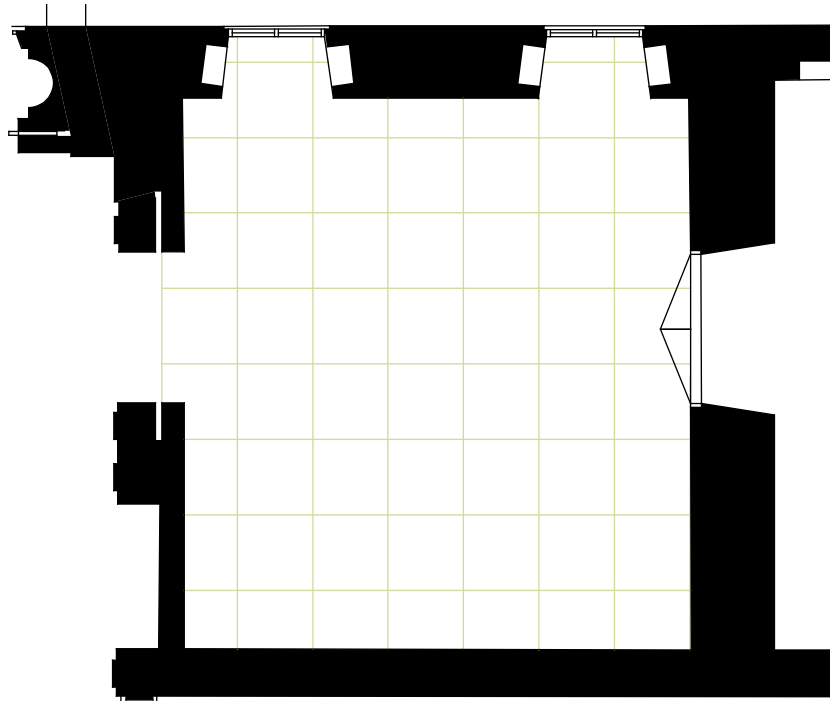

Vanajan Linna
HOTEL & RESTAURANT

1 ruutu = 1 m²

Ruokasali

Vanajan Linna
HOTEL & RESTAURANT

1 ruutu = 1 m²

Musiikkisali

Vanajan Linna
HOTEL & RESTAURANT

1 ruutu = 1 m²

Salonki

Vanajan Linna
HOTEL & RESTAURANT

1 ruutu = 1 m²

Musiikkisali ja Salonki

Vanajan Linna
HOTEL & RESTAURANT

1 ruutu = 1 m²

Kirjasto

Vanajan Linna
HOTEL & RESTAURANT

1 ruutu = 1 m²

Ryti-sali

Vanajan Linna
HOTEL & RESTAURANT

1 ruutu = 1 m²

Juhlasali

Vanajan Linna
HOTEL & RESTAURANT

1 ruutu = 1 m²

Allassali