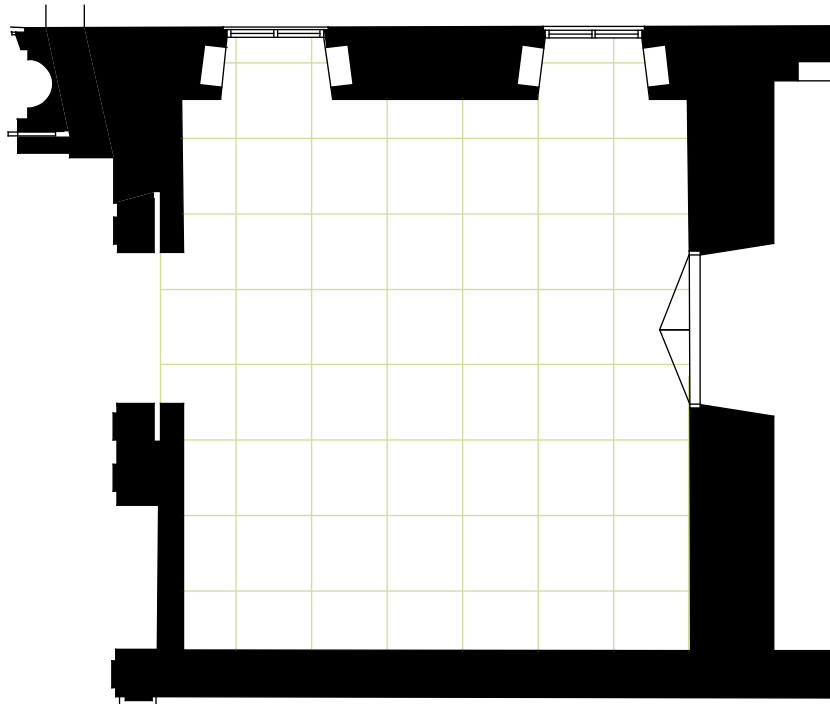

Vanajan Linna
HOTEL & RESTAURANT

1 ruutu = 1 m²

Musiikkisali